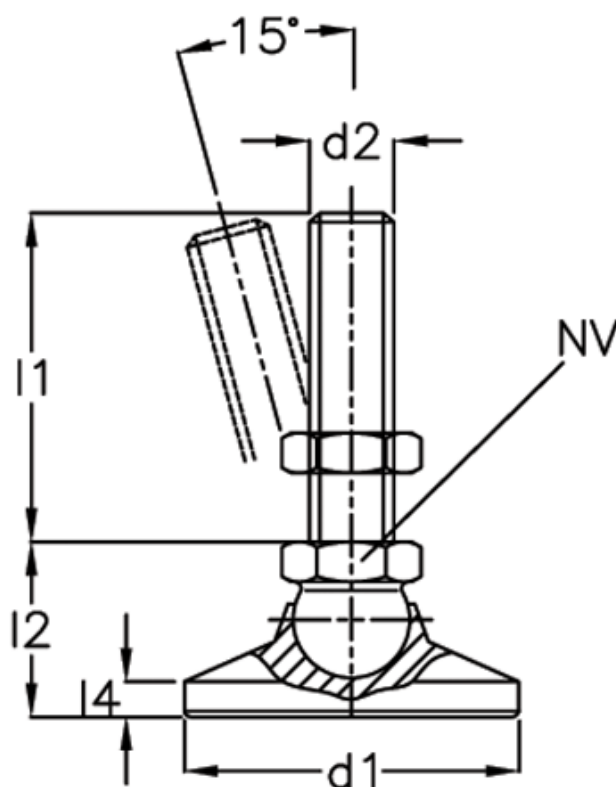

Varenummer: 20343260M16100KRE  
Beskrivelse: E+G Drejeledsfod  
GN 343.2-60-M16-100-KRE

## Mål

$d1 = 60$   
 $d2 = M16$   
 $l1 = 100$   
 $l2 = -$   
 $l3 = 37.5$   
 $l4 = -$   
 $l5 = 10$   
 $NV = 24$

Statisk belastning = 30  
Vægt i (g) = 515